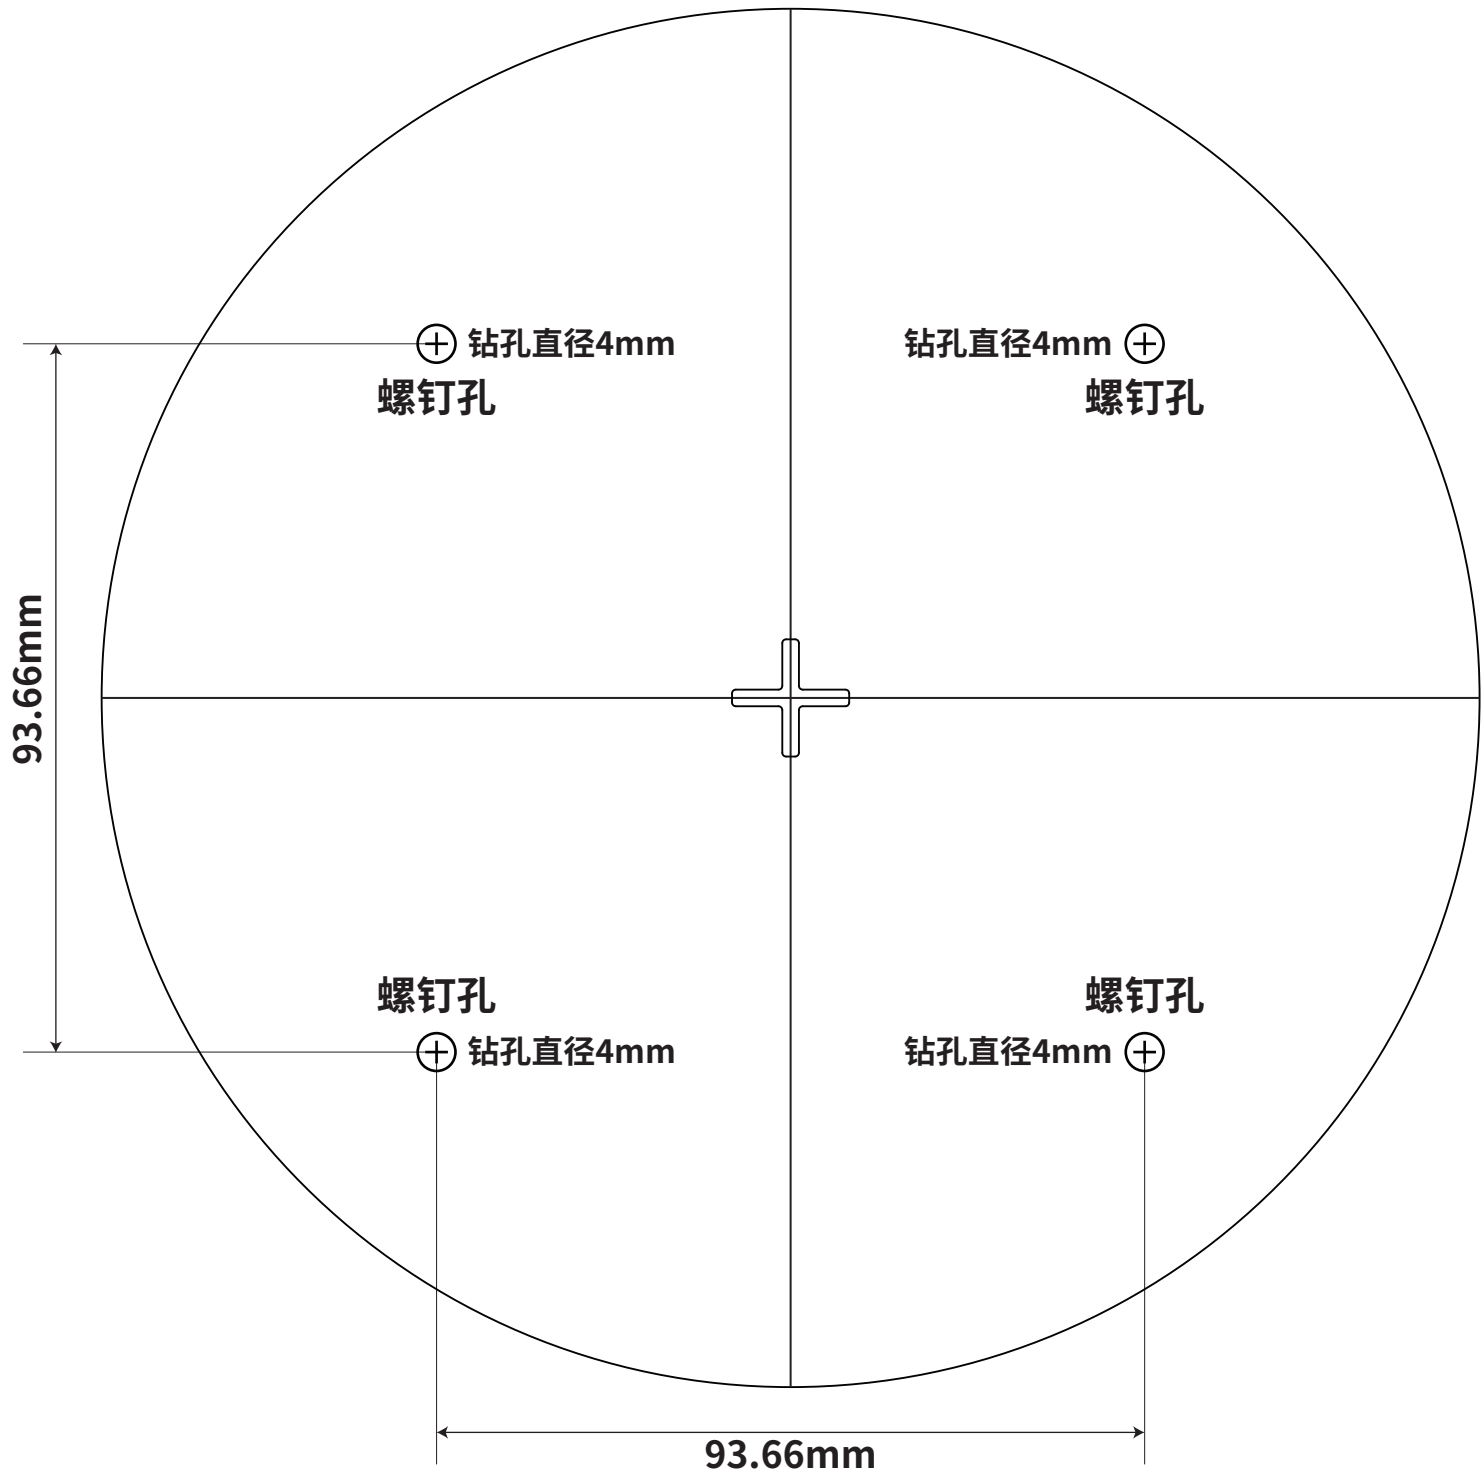

安装定位说明

请根据实际需求采用吸顶安装或壁挂安装

安装架尺寸:外围直径182.26mm,厚8mm

1. 网线开孔可根据实际安装情况在适当位置钻孔
2. 若使用塑胶胀管安装, 钻孔直径需扩大为6mm